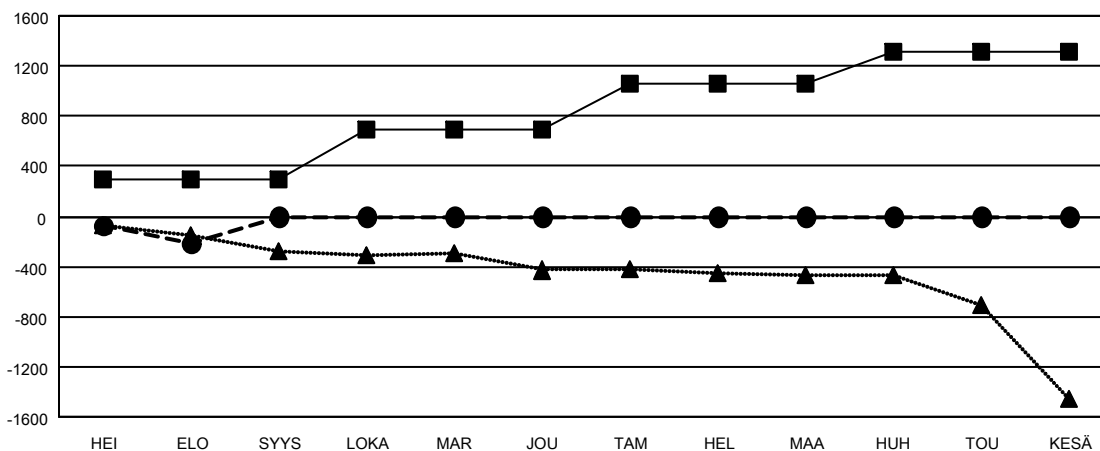

TAVOITTEET JA JÄSENET, KUMULATIIVINEN

LAKKAUTETUT KLUBIT: 14	41 CLUBS OF 1034 LISÄNNYT YHDEN TAI USEAMMAN UUTTA JÄSENTÄ	SUKUPUOLIJAKAUMA
ERONNEET JÄSENET	KLIKKAA TÄSTÄ NÄHDÄKSESI KUMULATIIVISET JÄSENTIEDOT	MIES 20,027 (80.50%)
KUOLLUT 22		NAINEN 4,850 (19.50%)
KLUBI LAKKAUTETTU 0		PERHEJÄSENIÄ YHTEENSÄ 496
MUU 255		PERHEJÄSENET, JOTKA MAKSAVAT PUOLET JÄSENMAKSUSTA 248
YHTEENSÄ 277