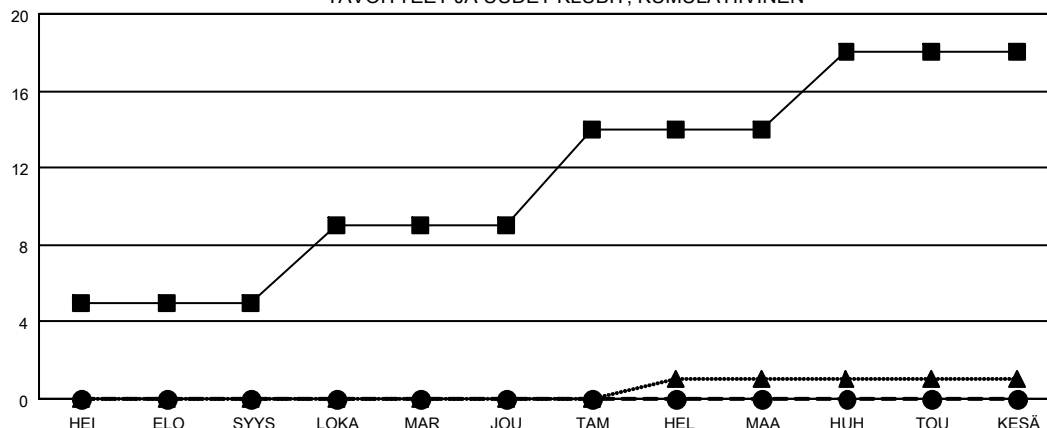

GMT MONTHLY MEMBERSHIP PROGRESS REPORT

Results as of: 8/31/2019

Multiple District 107

LOCATION: FINLAND

GMT: OPEN

GMT VAALIPIIRI 4

Klubit			
TULOKSET 2019-2020			
NELJÄNNES	UUDEN KLUBIN TAVOITE	UUDET KLUBIT	LOPETETUT KLUBIT
HEI/ELO/SYYS	5	0	14
LOKA/MAR/JOU	4	0	0
TAM/HEL/MAA	5	0	0
HUH/TOU/KESÄ	4	0	0

jäsentä			
TULOKSET 2019-2020			
NELJÄNNES	JÄSENKASVUN NETTOTAVOITE	TOTEUTUNUT JÄSENKASVU	POISTETUT JÄSENET (mukaan lukien siirrot)
HEI/ELO/SYYS	294	83	277
LOKA/MAR/JOU	392	0	0
TAM/HEL/MAA	366	0	0
HUH/TOU/KESÄ	255	0	0

TAVOITTEET JA UUDET KLUBIT, KUMULATIIVINEN